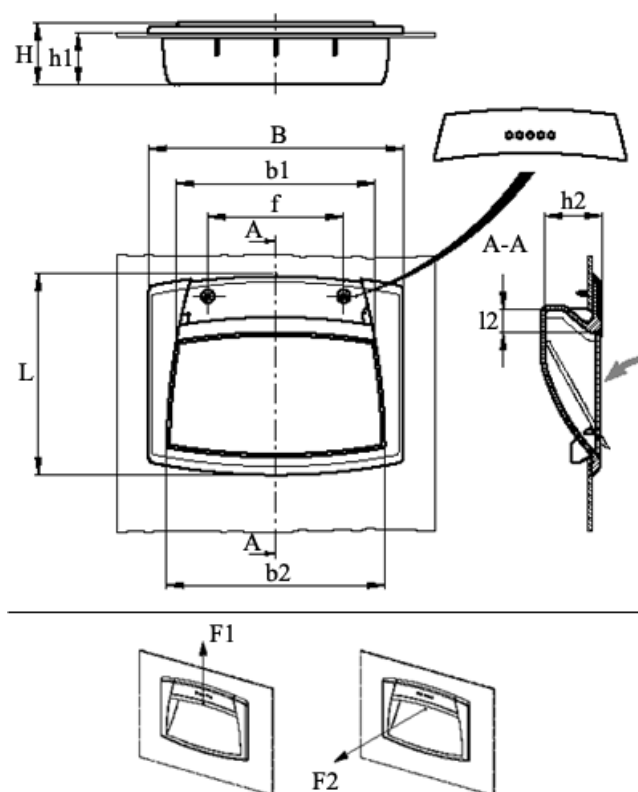

Varenummer: 23052611310
 Beskrivelse: E+G Trækhåndtag m/dækflap
 EPR.120/F-SH-C0

Mål

B	= 120	h2 = 26.5
b1	= 94	L = 95
b2	= 103	l2 = 11
f	= 64	
F1 (N)	= 1200	
F2 (N)	= 400	
H	= 28.5	
h1	= 24	